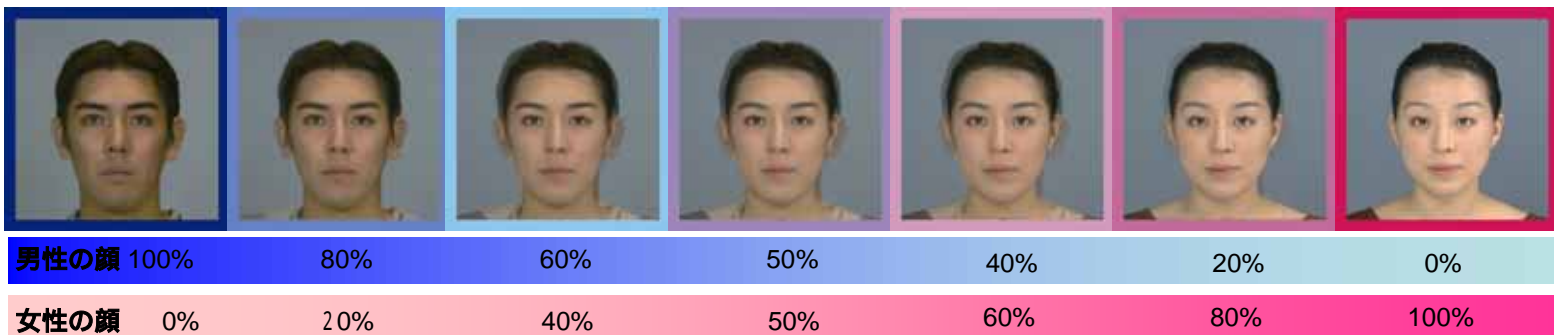

マジカルフェイススタジオ

～ あなたの顔がATR顔合成技術で動物顔に変身～

モーフィング技術

モーフィング技術を使って2つの顔を合成します。モーフィングとは、あるオブジェクトが別のオブジェクトになめらかに変化する様を表現する技術です。下記は男性の顔と女性の顔の合成例です。

動物と人の顔合成例

体験方法

デジタルカメラで写真を撮ります。
(スタッフが行います)

タッチペンで特徴点をとります。
(スタッフが行います)