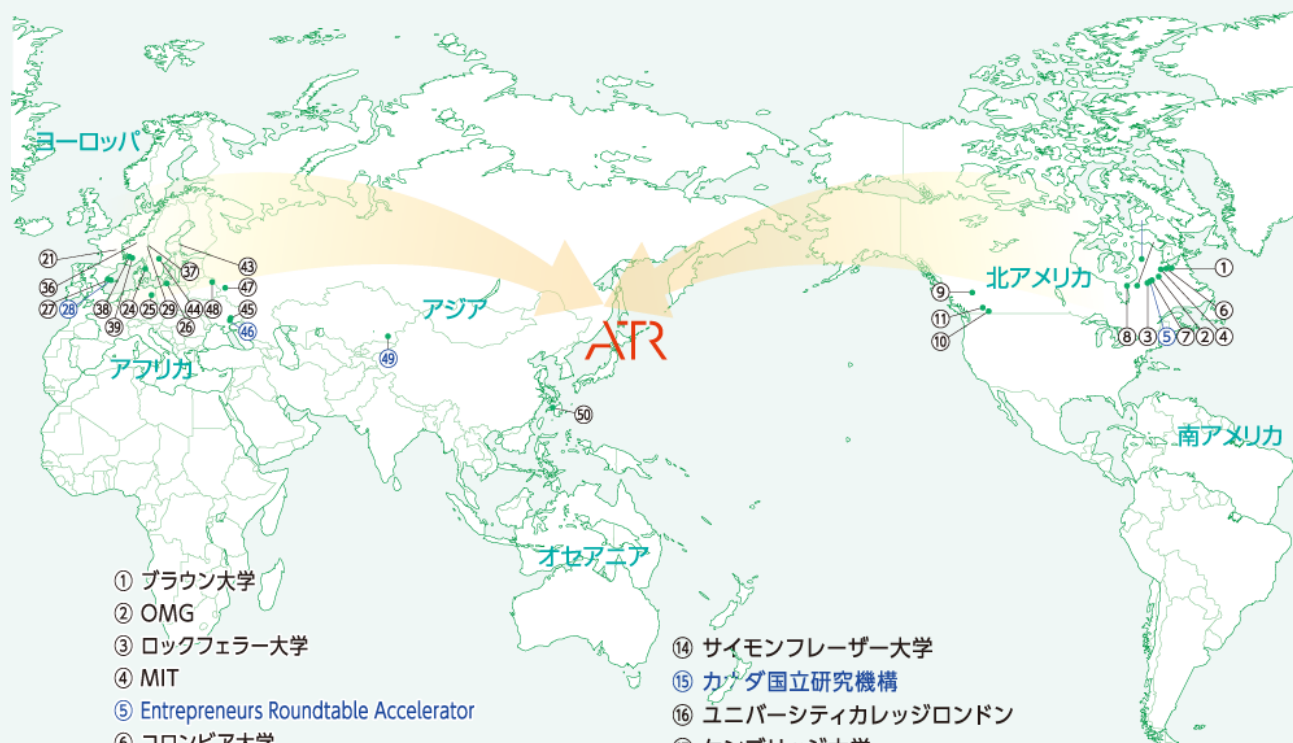

## 国際連携ネットワーク

① ブラウン大学

② OMG

③ ロックフェラー大学

④ MIT

⑤ Entrepreneurs Roundtable Accelerator

⑥ コロンビア大学

⑦ IEEE

⑧ CMU

⑨ スタンフォード大学

⑩ 南カリフォルニア大学

⑪ カリフォルニア大学ロサンゼルス校

⑫ 米国国立精神衛生研究所

⑬ プリティッシュコロンビア大学

⑭ サレント大学

⑮ カタリユニャ工科大学

⑯ Barcelona Activa

⑰ ミュンヘン工科大学

⑱ ゲッティンゲン大学

⑲ マックスプランク研究所

⑳ ベルリン工科大学

㉑ ビーレフェルト大学

㉒ ダルムシュタット工科大学

㉓ ゲーテ・フランクフルト大学