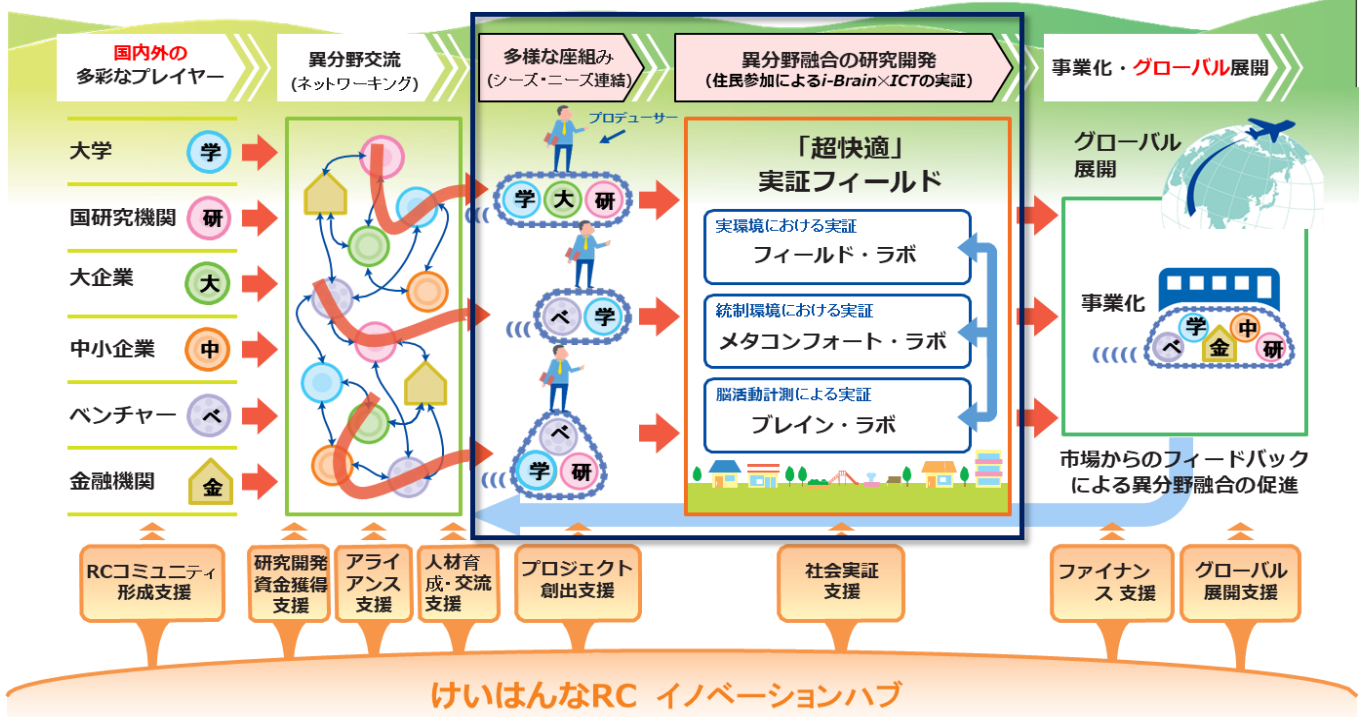

# イノベーションエコシステムの推進 ～けいはんなリサーチコンプレックス～

グローバルに多様なプレーヤを集積、住民を含めた多彩な座組みを構成して  
実証実験、事業化を通じて、イノベーション創出とその社会実装を進めています。

### けいはんなRC イノベーションハブ

433機関と連携：国内257(20都府県)、国外176\*(17カ国) (\*個人含む)